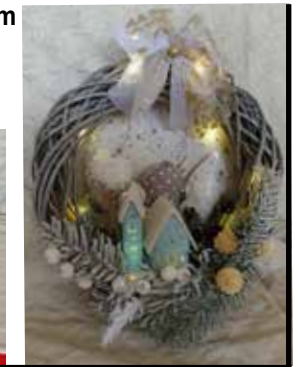

**PRESEPE CON CAMPANA DI  
VETRO h. 18 cm**

Art M8  
Disponibilità limitata  
Offerta a partire da: € 18

**PRESEPE CON  
CAMPANA DI  
VETRO**

**h. 12 cm**  
Art M9  
Pezzi disponibili n° 2  
Soggetti assortiti.  
Offerta a partire da:  
€ 14

**GHIRLANDA CON LUCI Ø 30 cm**

Art M10 pezzi disponibili n° 4  
Soggetti assortiti.  
Offerta a partire da: € 25

**GHIRLANDA SENZA LUCI Ø 24 cm**

Art M11  
Disponibilità limitata  
Offerta a partire da: € 18